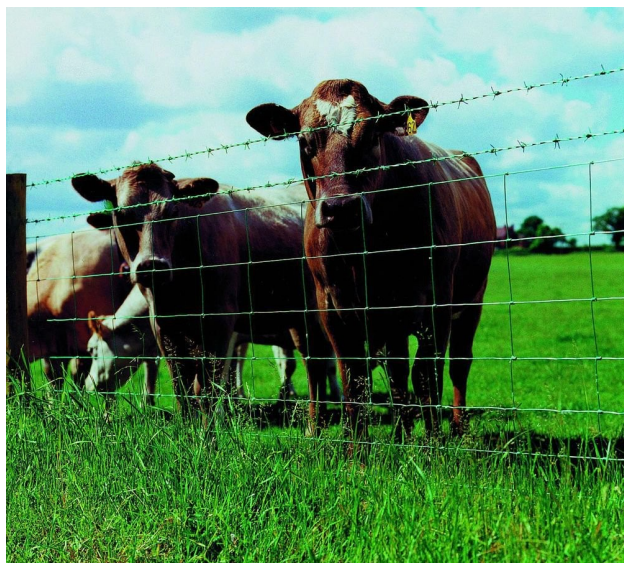

# СЕТКА ФЕРМЕРСКАЯ

**Сетка металлическая оцинкованная плетёная шарнирным узлом с переменными ячейками по высоте.**

- Широко применяется для ограждения фермерских хозяйств, садоводческих и приусадебных участков
- Эффективна при ограждении пастбищ, загонов, питомников для крупного рогатого скота, коз, овец, лошадей, поголовья свиней—в том числе для защиты от хищников
- Защищает сады, поля и посевы от зайцев, косуль, кабанов, оленей, лосей
- Подходит для временных ограждений мест производства работ
- Применяется в качестве шпалерных сеток для виноградников, плодово-ягодных ферм, питомников декоративных растений и т.п.

- Собственное производство европейского качества
- Дешевле и долговечнее сетки Рабица
- Лёгкая конструкция
- Несложный монтаж на любые типы столбов
- Натяжение между столбами от 2 до 8 метров (экономия на столбах)
- Надёжна и прочна (от 400 Н/мм<sup>2</sup> до 1400 Н/мм<sup>2</sup>)
- Незаменима при возведении ограждений большой протяжённости

Также мы производим специальные оцинкованные скобы для крепежа сетки к деревянным столбам. Диаметр проволоки от 2 до 4,5 мм.

Высота рулона	Намотка рулона	Расстояние между горизонтальными проволоками	Расстояние между вертикальными проволоками	Количество горизонтальных прутков	Варианты исполнения (диаметр проволоки)
1 м; 1,2 м; 1,4 м; 1,5 м; 1,6 м; 1,8 м; 2 м (max 2,5 м)	10 м; 15 м; 20 м; 25 м; 50 м; 100 м	25 см 20 см 15 см 10 см 5 см	15 см или 30 см	Минимум 6 (при высоте 1 м)  Максимум 27 (при высоте 2,5 м)	Верхний и нижний прутки : 2,5 мм; 2,0 мм  Прочие : 2,0 мм; 1,8 мм; 1,6 мм